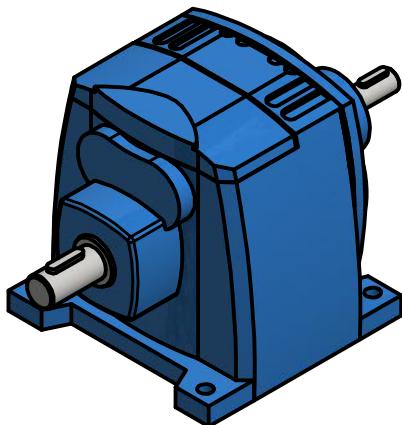

Eixo de saída

Eixo de Entrada

Unidade de medidas em milímetros (mm) - Sujeito a alteração sem aviso prévio

www.liloredutores.com.br

Código do produto
hrvb-40

Divisão de Engenharia
Redutores LiLO

Edição
1ª

Formato
A4