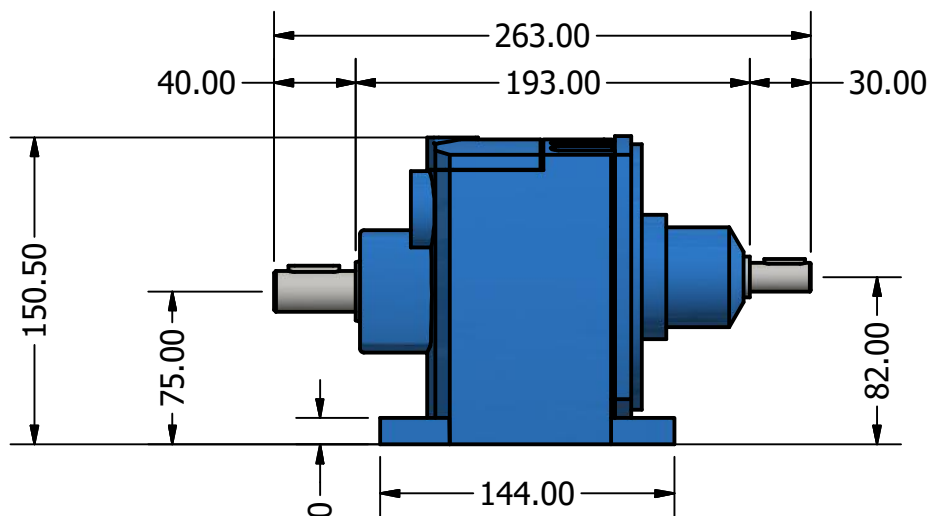

Eixo de saída

Eixo de Entrada

Unidade de medidas em milímetros (mm) - Sujeito a alteração sem aviso prévio

www.liloredutores.com.br

Código do produto
hrvb-40

Divisão de Engenharia
Redutores LiLO

Edição
1ª

Formato
A4