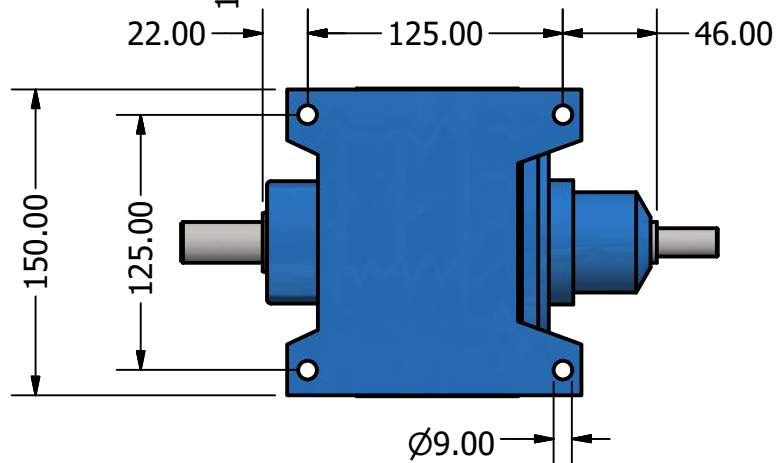

Eixo de saída

Eixo de Entrada

Unidade de medidas em milímetros (mm) - Sujeito a alteração sem aviso prévio

www.liloredutores.com.br

Código do produto
hrvb-40

Divisão de Engenharia
Redutores LiLO

Edição
1ª

Formato
A4