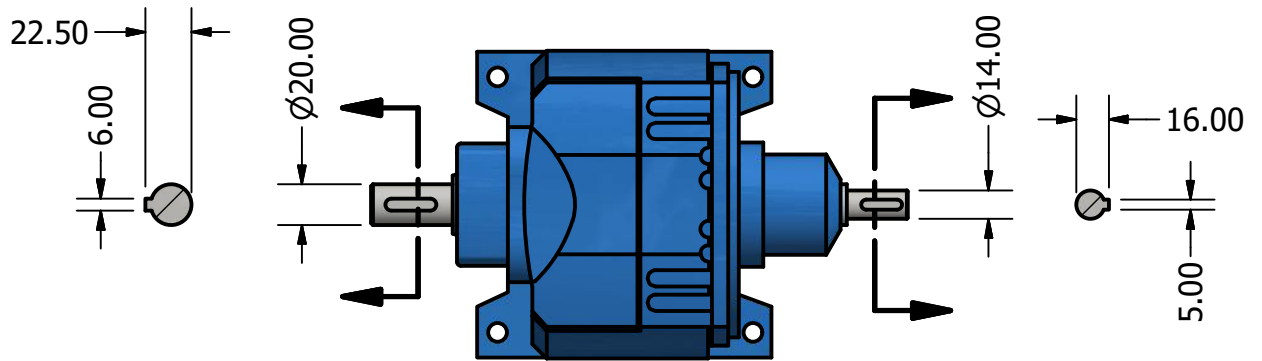

Eixo de saída

Eixo de Entrada

Unidade de medidas em milímetros (mm) - Sujeito a alteração sem aviso prévio

www.liloredutores.com.br

Código do produto
hrvb-40

Divisão de Engenharia
Redutores LiLO

Edição
1ª

Formato
A4